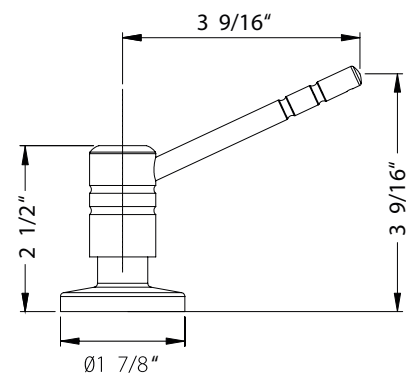

AVAILABLE FINISHES

HOUZER has a wide range of finish options, utilizing various technologies: fully automated polishing and brushing plating line, electrostatic powder coating line, and PVD capabilities that allow for a vast range of different finishes such as metallic, brass, pewter, copper and practically any other finish possible.

Project/Job name

Architect/Engineer

Contractor

Model

Q'ty

Notes