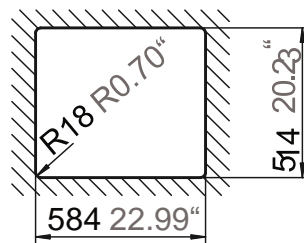

# CA344SB24

Installation: Von oben / topmount  
Ausschnitt / cut-out

Installation: Unterbau / undermount  
Ausschnitt / cut-out

MASSANGABEN / MEASUREMENTS IN MM / INCH