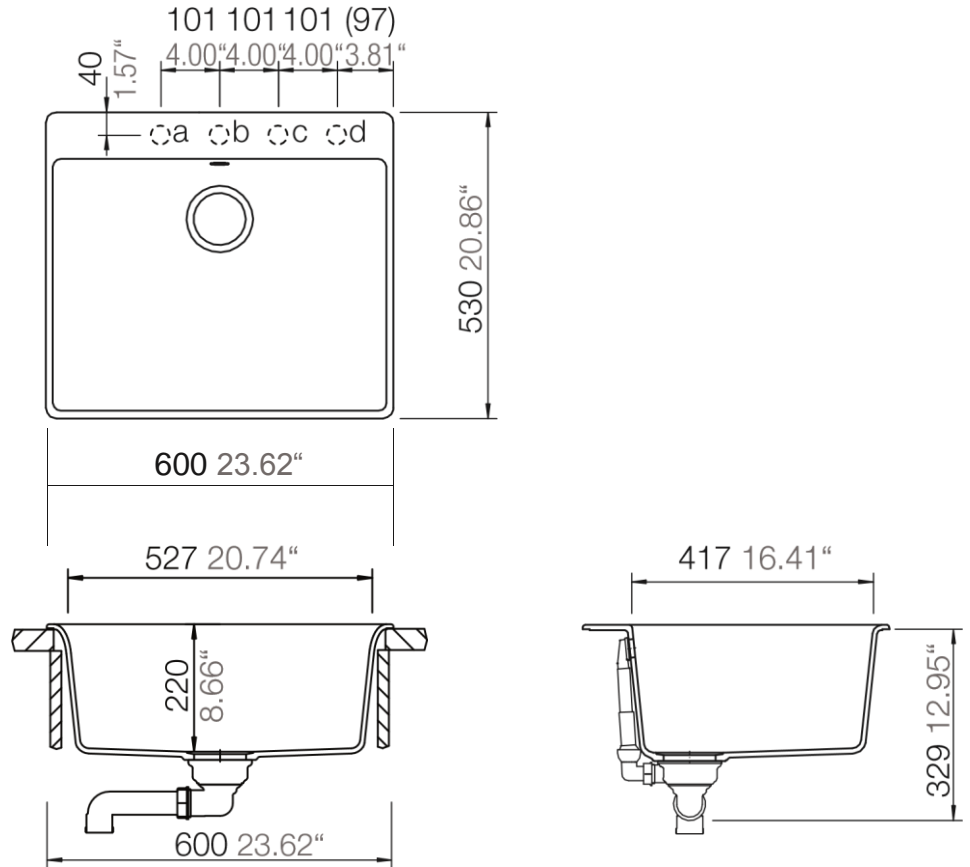

# CA344SB24

Installation: Von oben / topmount  
Ausschnitt / cut-out

Installation: Unterbau / undermount  
Ausschnitt / cut-out

MASSANGABEN / MEASUREMENTS IN MM / INCH