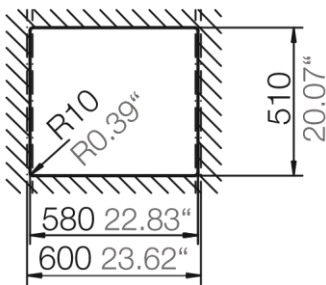

# CA344SB24

Installation: Von oben / topmount  
Ausschnitt / cut-out

Installation: Unterbau / undermount  
Ausschnitt / cut-out

MASSANGABEN / MEASUREMENTS IN MM / INCH