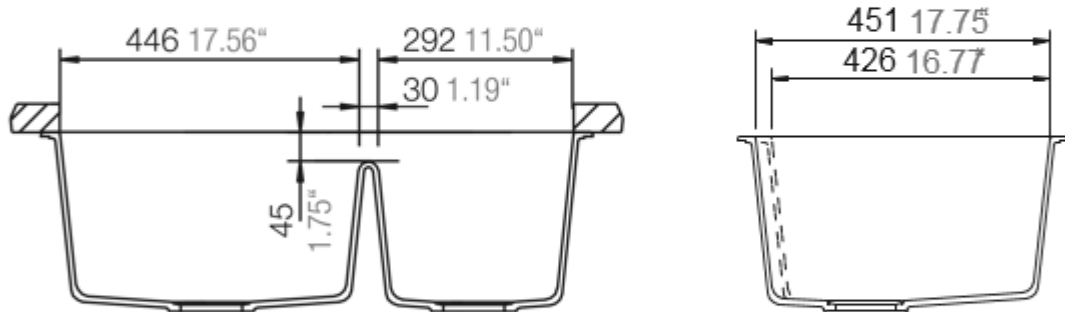

CA324233

Installation: Unterbau / undermount
Ausschnitt / cut-out

MASSANGABEN / MEASUREMENTS IN MM / INCH