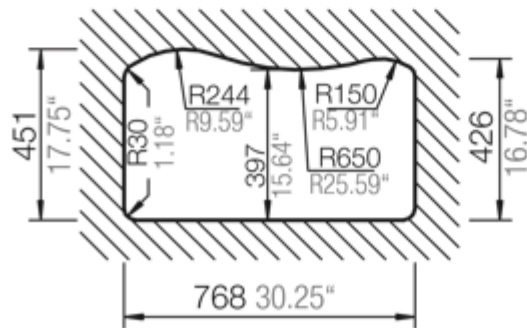

CA324233

Installation: Unterbau / undermount
Ausschnitt / cut-out

MASSANGABEN / MEASUREMENTS IN MM / INCH