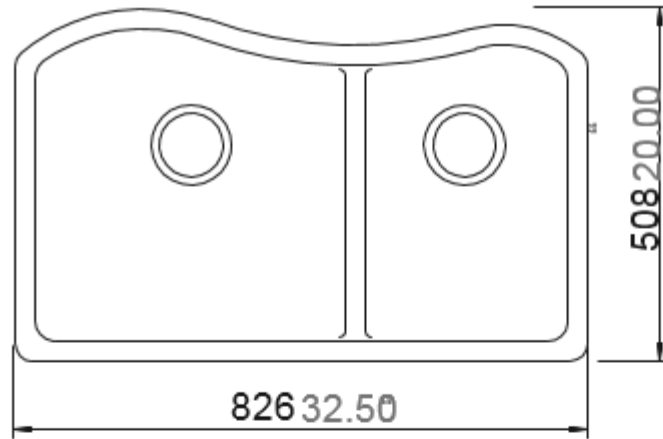

CA324233

Installation: Unterbau / undermount
Ausschnitt / cut-out

MASSANGABEN / MEASUREMENTS IN MM / INCH