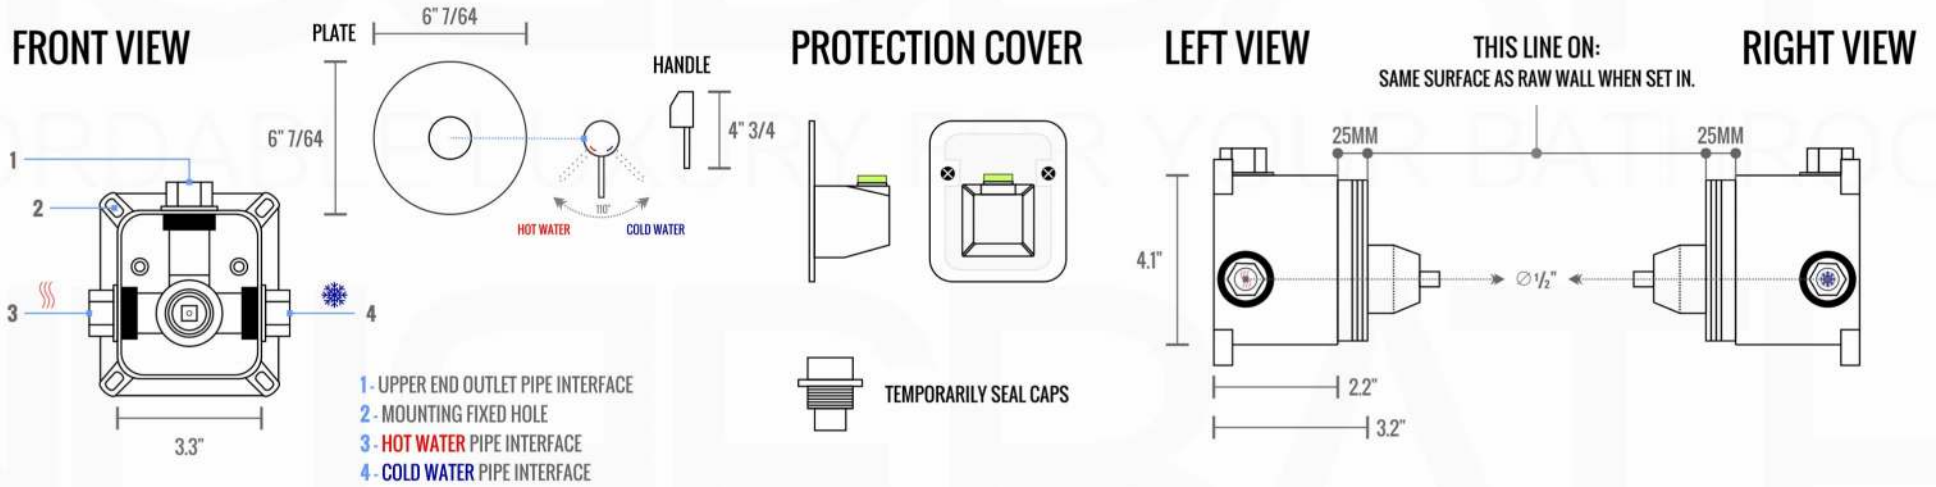

RONDO 1 WAY VALVE (ARRS1V)

RONDO TUB FILLER (ARTF8)