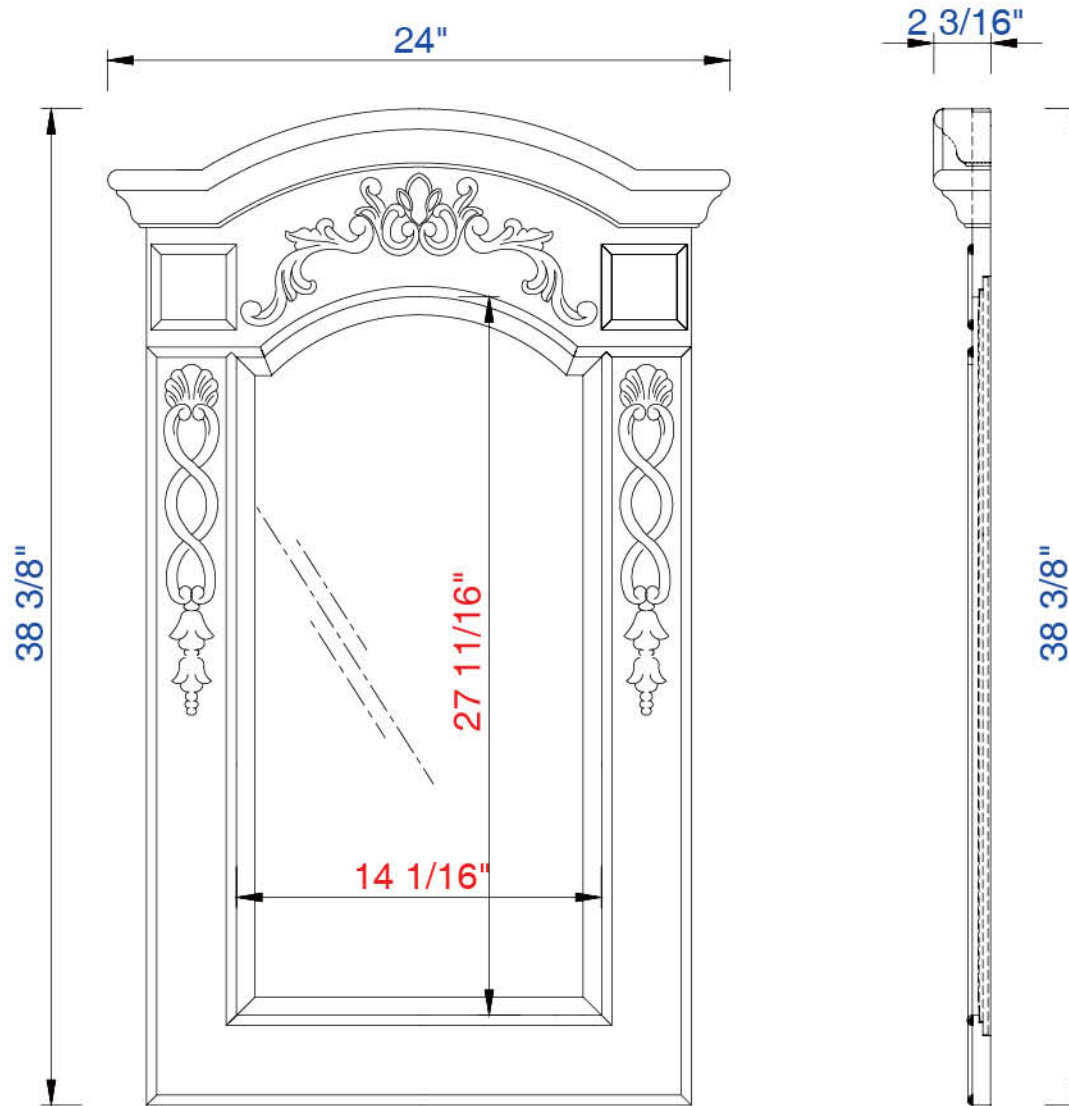

24"

Item Number:

- 207-ET-M24-CH
- 207-ET-M24-EB
- 207-ET-M24-EG
- 207-ET-M24-EL
- 207-ET-M24-VV

JAMES MARTIN

VANITIES

European Traditions 24" Mirror

Diagrams with Dimensions
page 01 of 01

610mm

Item Number:

- 207-ET-M24-CH
- 207-ET-M24-EB
- 207-ET-M24-EG
- 207-ET-M24-EL
- 207-ET-M24-VV

JAMES MARTIN

VANITIES

European Traditions 610mm Mirror

Diagrams with Dimensions
page 01 of 01