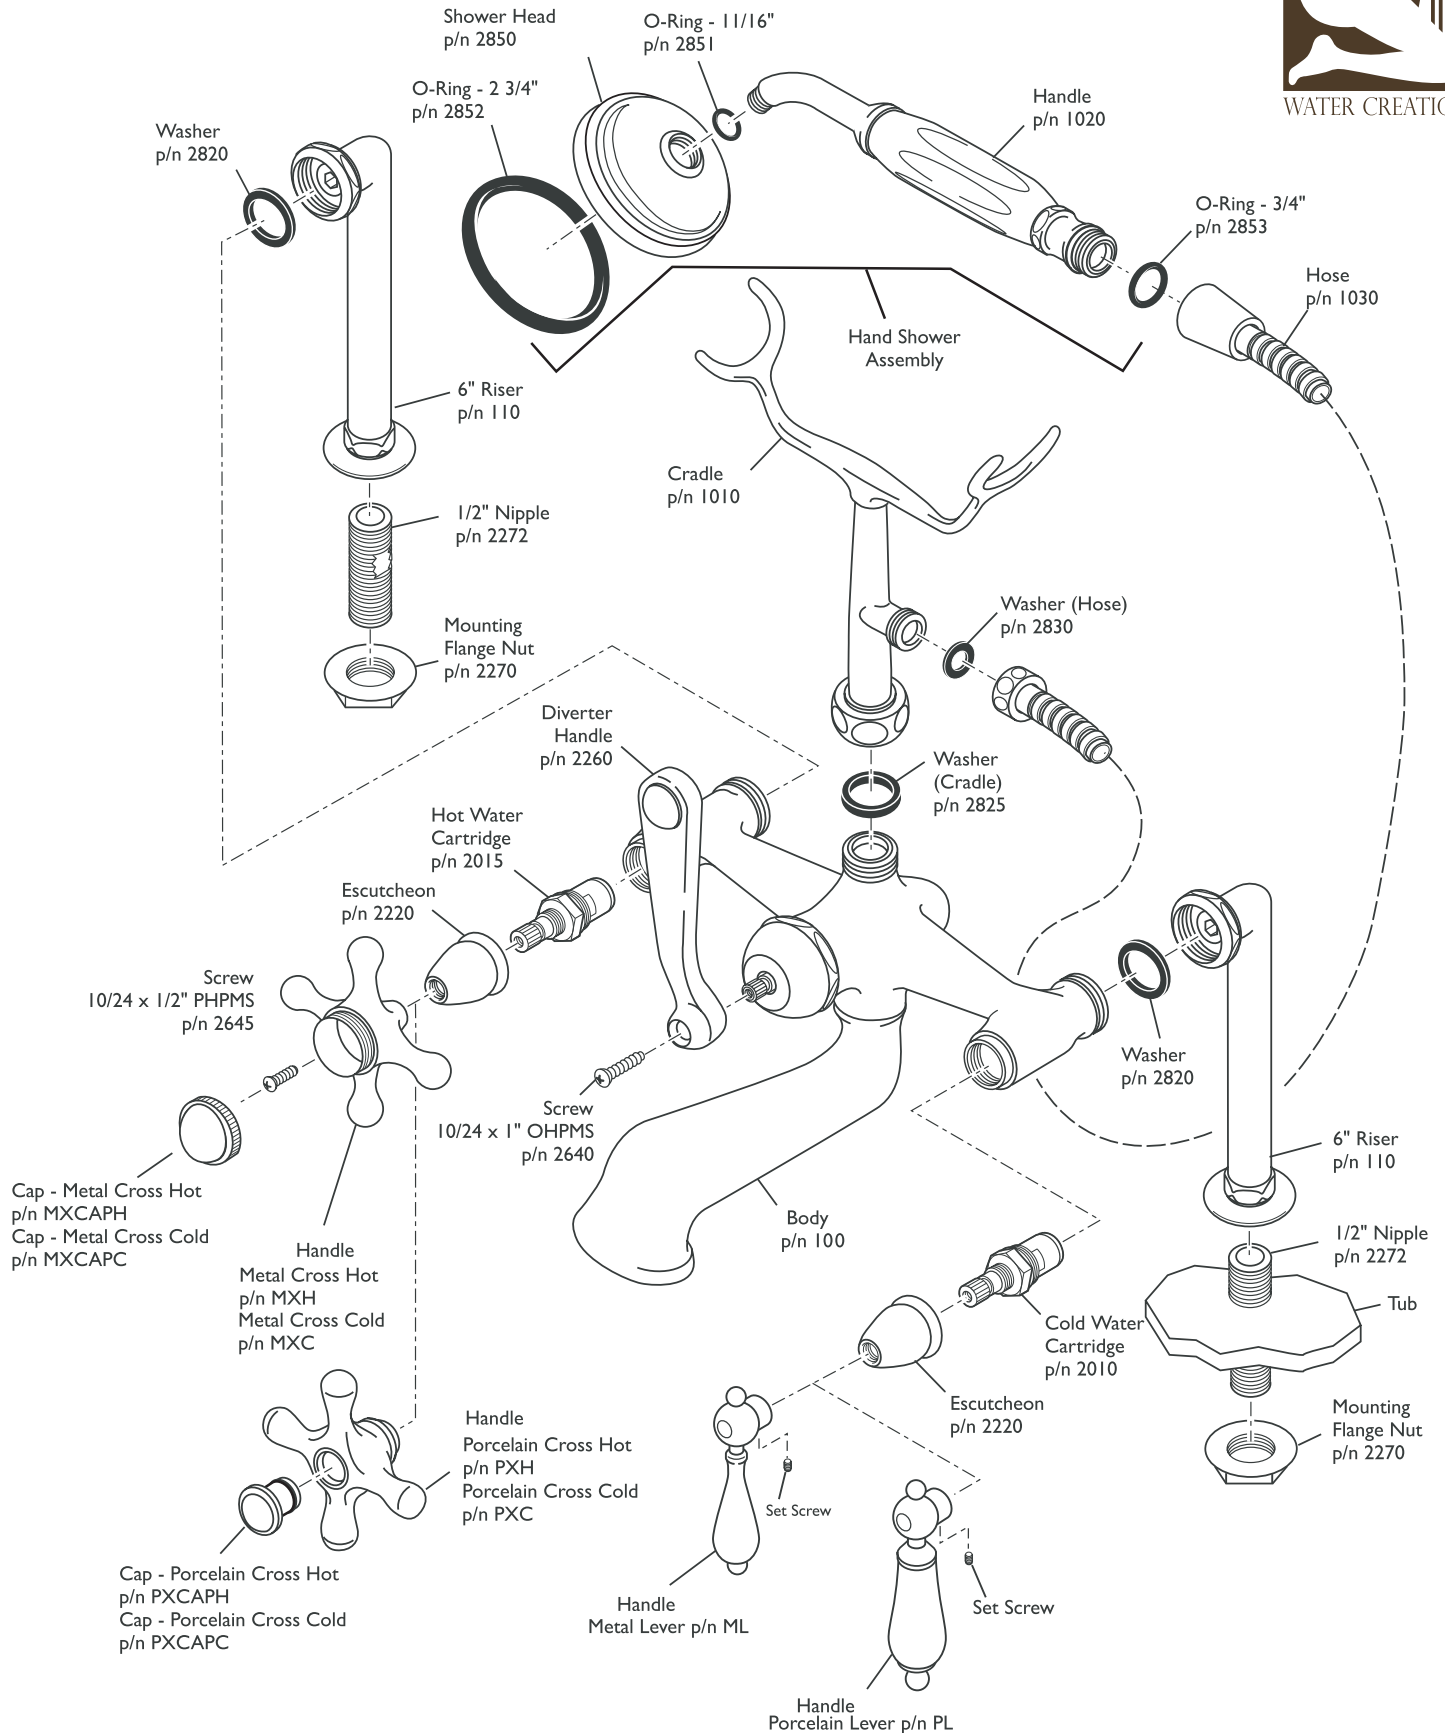

# F6-0006 Tub Faucet

## ASSEMBLY DIAGRAM

# F6-0006 Faucet

## SPECIFICATION SHEET