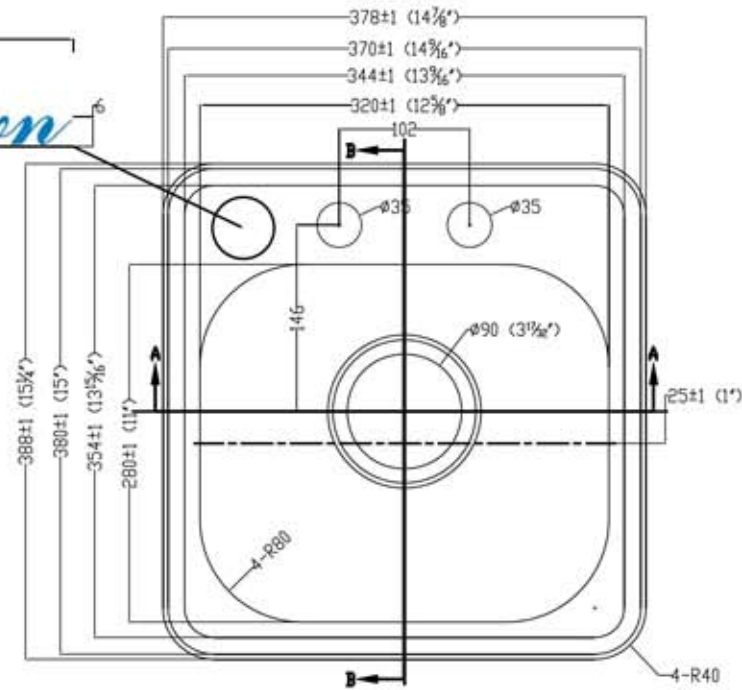

35
11.5
Dawn

Manufacture date :05/10/2008