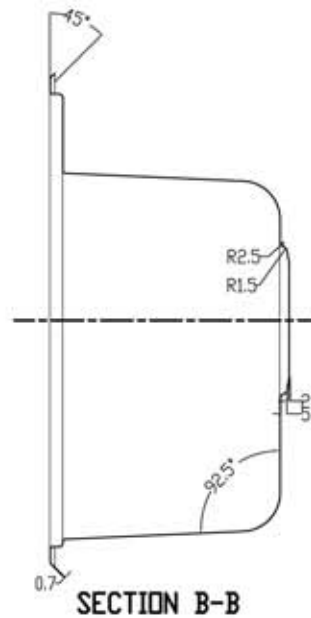

35
11.5
Dawn

Manufacture date :05/10/2008