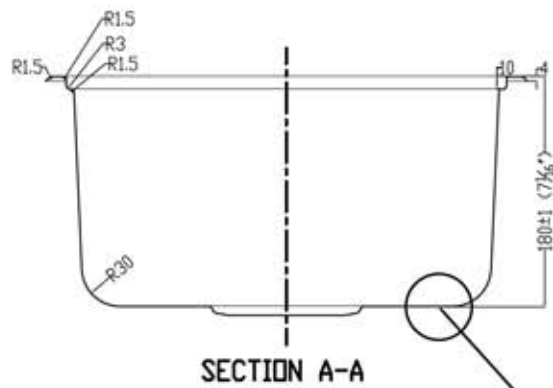

35
11.5
Dawn

Manufacture date :05/10/2008